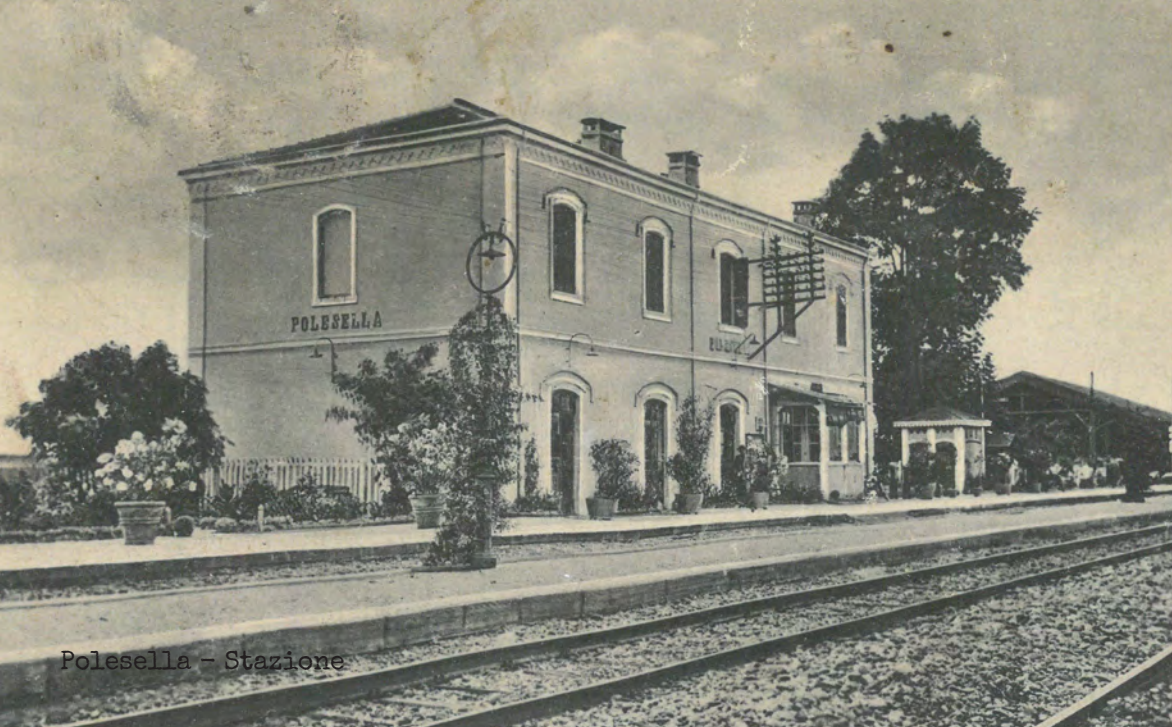

Polesella - Stazione

NOVEMBRE 2017

1	mer Tutti i Santi	44
2	gio Commem. Defunti	
3	ven s. Silvia	
4	sab s. Carlo Borromeo	
5	dom s. Magno	
6	lun s. Leonardo	
7	mar s. Ernesto	
8	mer s. Goffredo	45
9	gio Dedic. Basilica Lat.	
10	ven s. Leone Magno	
11	sab s. Marfino	

12	dom s. Giosafat	
13	lun s. Diego	
14	mar s. Veneranda	
15	mer s. Alberto M.	46
16	gio s. Geltrude	
17	ven s. Elisabetta d'Ungheria	
18	sab s. Frediano	
19	dom s. Pontziano	
20	lun s. Ottavio	
21	mar Presentazione B. V. Maria	
22	mer s. Cecilia V.	47

23	gio Cristo Re	
24	ven s. Crisogono	
25	sab s. Caterina	
26	dom s. Liberale	
27	lun I di Avvento	
28	mar s. Demetrio	
29	mer s. Saturnino	
30	gio s. Andrea ap.	48

UILTRASPORTI
EMILIA ROMAGNA

OTTOBRE

L	M	M	G	V	S	D
						1
2	3	4	5	6	7	8
9	10	11	12	13	14	15
16	17	18	19	20	21	22
23	24	25	26	27	28	29
30	31					

UILTRASPORTI

Emilia Romagna

Via Barozzi 11/G

40126 Bologna

Tel. 051.251751

Fax. 051.2583083

emiliaromagna@uiltrasporti.it

www.uiltrasporti.it

DICEMBRE

L	M	M	G	V	S	D
				1	2	3
4	5	6	7	8	9	10
11	12	13	14	15	16	17
18	19	20	21	22	23	24
25	26	27	28	29	30	31