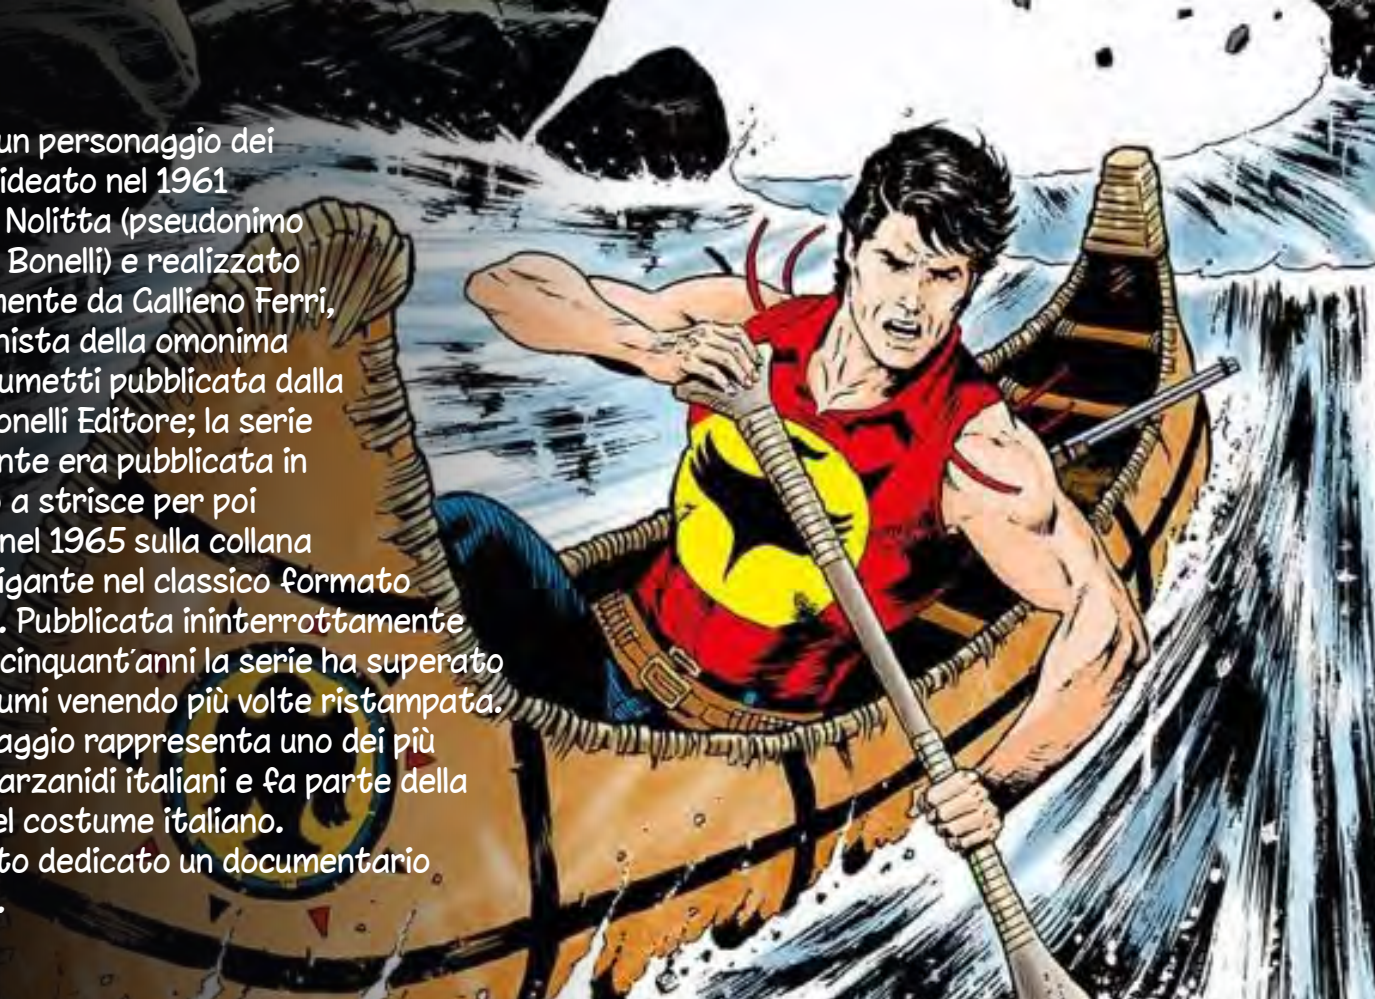

Zagor è un personaggio dei fumetti ideato nel 1961 da Guido Nolitta (pseudonimo di Sergio Bonelli) e realizzato graficamente da Callieno Ferri, protagonista della omonima serie a fumetti pubblicata dalla Sergio Bonelli Editore; la serie inizialmente era pubblicata in formato a strisce per poi passare nel 1965 sulla collana Zenith Gigante nel classico formato bonellide. Pubblicata ininterrottamente da oltre cinquant'anni la serie ha superato i 600 volumi venendo più volte ristampata. Il personaggio rappresenta uno dei più celebri tarzanidi italiani e fa parte della storia del costume italiano. Gli è stato dedicato un documentario nel 2013.