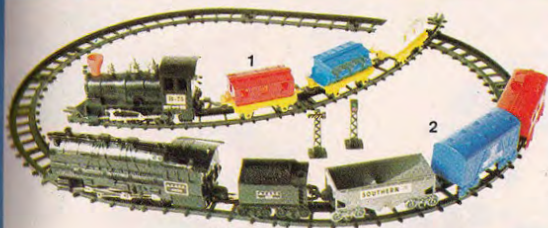

Via Barozzi 11/G - 40126 Bologna
Tel. 051.251751 - Fax 051.0953023
emiliaromagna@ultrasporti.it

Automodelli
da lire 5.000 a 9.900

Burago
automodelli
per giocare

Dalla formula
al treno
Far-West

1. Trenino a batteria
lire 5.500
2. Western Train lire
8.900
3. Gru portuale lire
13.500
4. Locomotiva lire
7.900
5. Stazione di servizio
lire 10.900